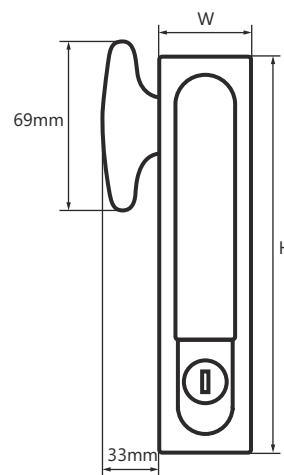

KOD: **RAZ-S** v1.0/I

PL

NAZWA: Zamek uniwersalny do drzwi przednich do szaf RACK typu RS/ZRS

**PRZEZNACZENIE**

Zamek uniwersalny RAZ-S przeznaczony jest do montażu w drzwiach przednich szaf RACK typu RS i ZRS.

**DANE TECHNICZNE**

Wymiary:	W= 34 H=141 D=32 [mm, +/-2]
Waga netto/brutto:	0,42 [kg]
Zastosowanie:	do wewnątrz
Uwagi:	dwa klucze w komplecie